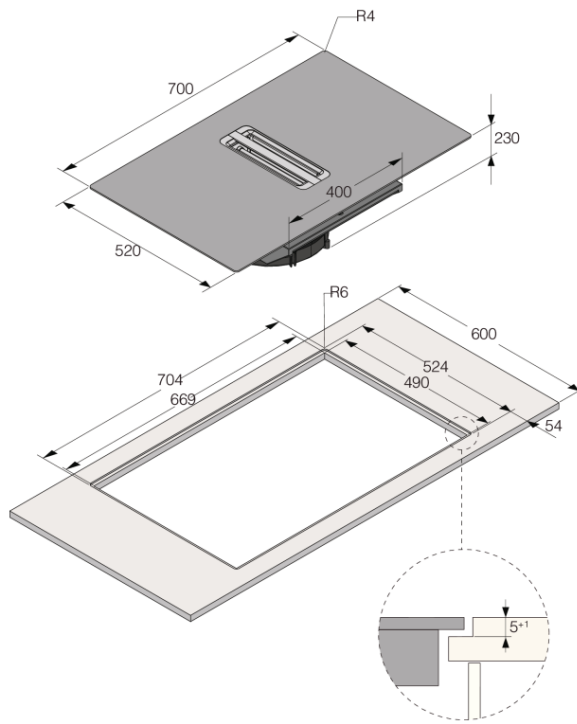

Design och integration

- EasyInstall
- Dimensioner nisch (HxBxD): 49 × 56 × 23,5 cm

Säkerhet & skötsel

- Tvättbart fettfilter
- EasyRepair
- Överhettningsskydd

Teknisk data

- Energiklass: A
- Fettrensningseffektivitet: B
- Frånluftseffektivitet: A
- El-förbrukning i stand-by-läge: 0,49 W
- Anslutningseffekt: 7200 W
- Max. ljudnivå: 63 dB(A)re 1 pW

Dimensioner

- Mått (HxBxD): 23,5 × 70 × 52 cm
- Vikt utan emballage: 17,3 kg

Flush installation

Hood in hob Level 0 70 cm

On-top installation